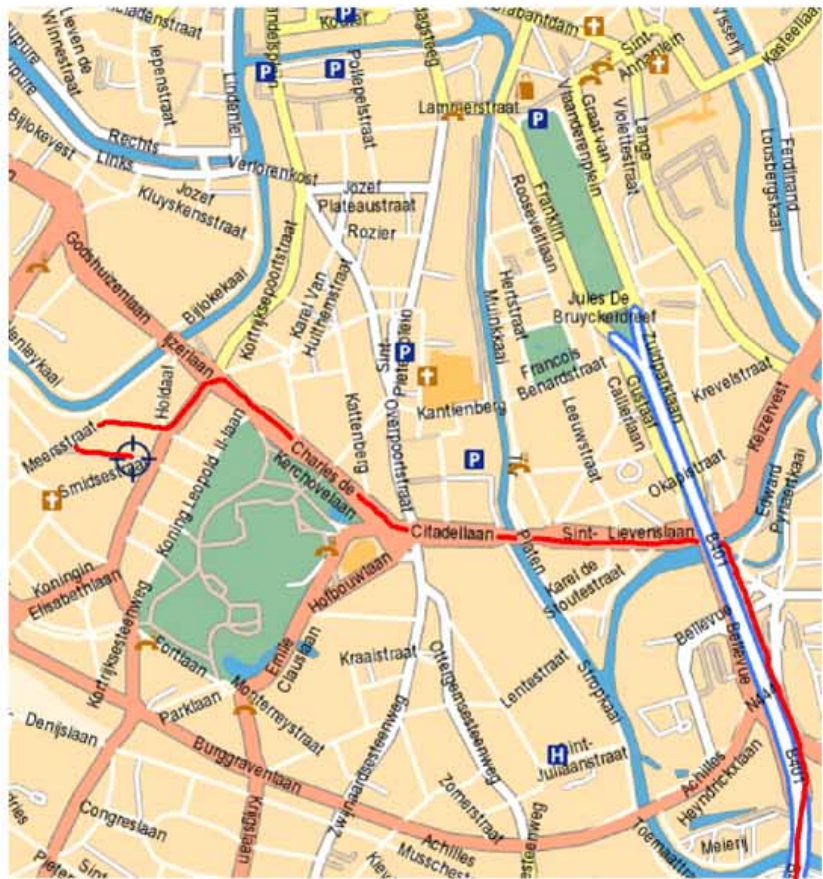

noise REDUCTION

wegbeschrijving studio
Baliestraat 30
9000 Gent

www.noisereduction.be

Vanuit Brussel

Neem E40 richting Gent / Oostende

Afslag Gent, Antwerpen, daarna Gent - centrum, daarna alle richtingen. Op het einde van de afrit links voorsorteren aan de lichten, steek het kruispunt schuinlinks over, u komt op de kleine ring. Ga naar 1

Vanuit Antwerpen

Neem E17 richting Gent / Kortrijk

Afslag Gent - centrum, daarna alle richtingen volgen. Op het einde van de afrit links voorsorteren aan de lichten, steek het kruispunt schuinlinks over, u komt op de kleine ring. Ga naar 1

Vanuit Brugge

Neem E40 richting Gent / Brussel

Afslag Gent / Antwerpen, daarna Gent - centrum, daarna alle richtingen volgen. Op het einde van de afrit links voorsorteren aan de lichten, steek het kruispunt schuinlinks over, u komt op de kleine ring. Ga naar 1

1. Na de eerste lichten volgt U richting Eeklo, bij de derde lichten gaat U links, U rijdt de Kortrijksesteenweg op. De eerste straat rechts in (meerstraat), steeds links houden in deze straat en op het einde links rijdt u in de baliestraat. (Wij zitten in nr.30, er staat "NR" op de bel).